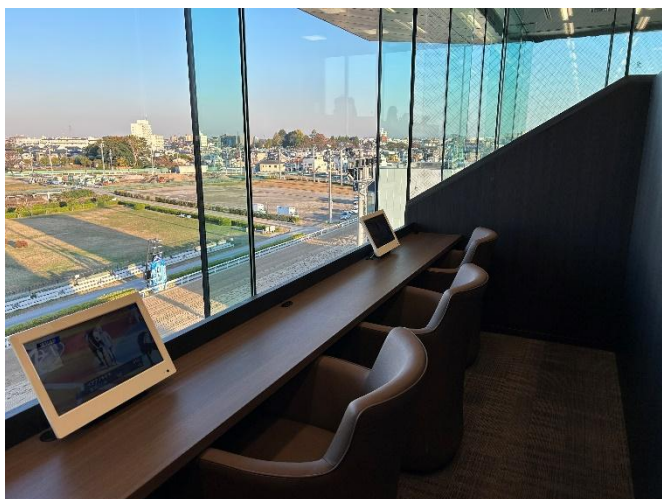

浦和競馬畜産フェア並びに競馬場視察研修の様子

出発

地方競馬と畜産振興(県園芸畜産課)

浦和競馬場の楽しみ方(馬を愛する獣医師)

ヨーグルト配布(全農ながの、養蜂協会)

県産畜産物販売(はちみつ)

県産畜産物販売(ビーフジャーキー)

特別観覧席(3部屋を確保していただきました)

特別観覧席から

浦和競馬場スタンド

パドック

集合写真(県産畜産物販売コーナー前)

畜産会長賞の授与