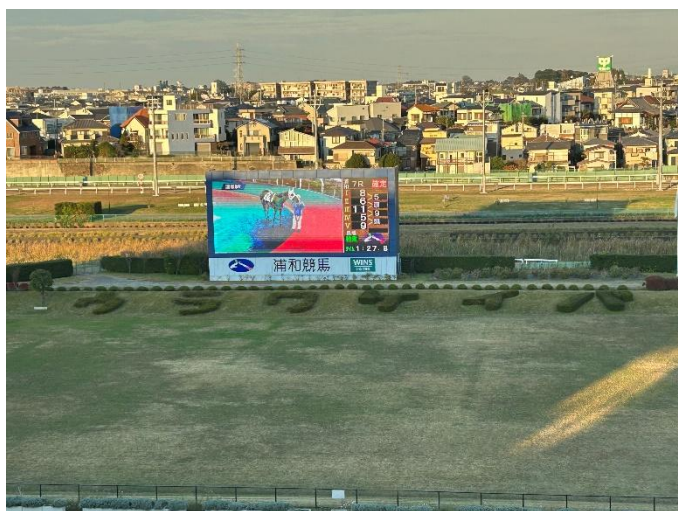

浦和競馬畜産フェア並びに競馬場視察研修の様子

出発

地方競馬と畜産振興(県園芸畜産課)

浦和競馬場の楽しみ方(馬を愛する獣医師)

ヨーグルト配布(全農ながの、養蜂協会)

県産畜産物販売(はちみつ)

県産畜産物販売(ビーフジャーキー)

特別観覧席(3部屋を確保していただきました)

特別観覧席から

浦和競馬場スタンド

パドック

集合写真(県産畜産物販売コーナー前)

畜産会長賞の授与