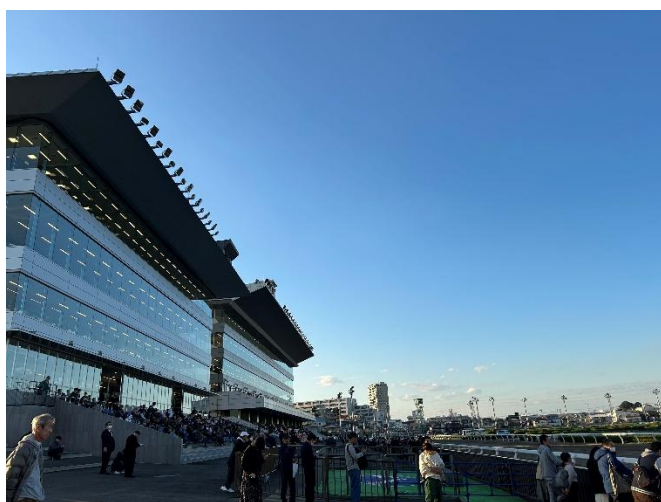

浦和競馬畜産フェア並びに競馬場視察研修の様子

出発

地方競馬と畜産振興(県園芸畜産課)

浦和競馬場の楽しみ方(馬を愛する獣医師)

ヨーグルト配布(全農ながの、養蜂協会)

県産畜産物販売(はちみつ)

県産畜産物販売(ビーフジャーキー)

特別観覧席(3部屋を確保していただきました)

特別観覧席から

浦和競馬場スタンド

パドック

集合写真(県産畜産物販売コーナー前)

畜産会長賞の授与